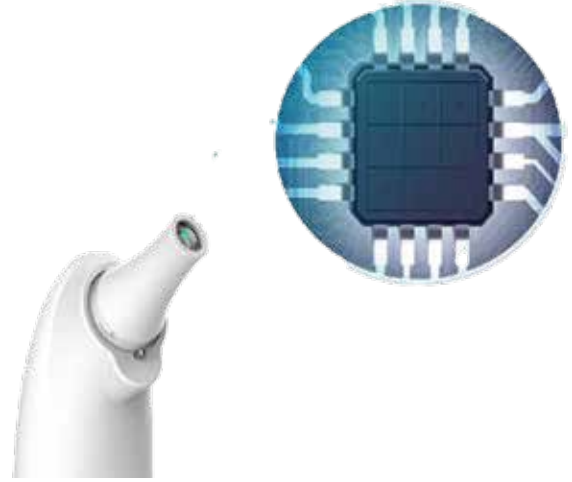

Kulak kanalı veya baş önü bölgesine temas etmeden ateş ölçme ayrıcalığı sunan FL Ateş Ölçer 2 farklı ateş ölçme seçeneği bulundurmaktadır.

LED ekranı ile dereceyi karanlıkta dahi rahatça okuyabilirsiniz.

2019 Golden Dot Design Award Badge ödülü alan cihaz, özel tasarımı ile kolay kavranabilir ve güvenli sonuçlar oluşturur.

Sürekli kullanım için uygundur.

Teknik Özellikler

Ölçüler	: 4.2cm*13.5cm*5.5cm
Net Ağırlığı	: 47g
Batarya	: 2 Adet AA Batarya
Ölçüm Aralığı	: 34.0 C (93.2F) -42.0 C (107.6 F)